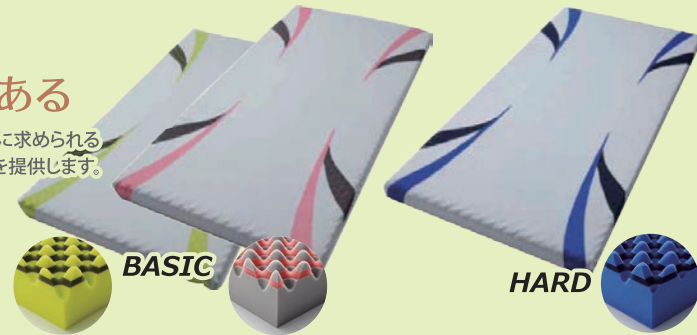

365日使うマットレスがとても重要です!!

AiR⁰¹ SE
FIRST SPECIAL EDITION

子どもの眠りを進化させる、一枚がある

【エア-01】マットレスは、快適な睡眠へと導く、特殊立体波形凹凸構造。敷き寝具に求められる「体圧分散」「寝姿勢保持」の機能を高めることで、快眠をサポート。質の高い睡眠を提供します。

シングル(8×97×195cm) 月々**3,600円** 分割金利 ×12回払い (頭金:800円) **0円** 金利手数料は当社負担!!

※セミダブル:60,500円(税込)ダブルサイズ:77,000円(税込)もございます。

眠りを深化させる 特殊立体波形凹凸構造

1200 Point 全身を支える
約1,200個の点からなる、表面の凹凸構造が耐圧を分散し、ベース部が身体をしっかり支えます。中間層の新ウレタンフォーム「レフレフォーム」採用でクッション性と通気性が向上。圧迫感が緩和され、寝返りもスムーズにリラックスしながら、睡眠。気持ちの良い目覚めが得られます。