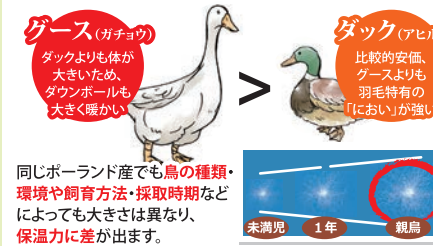

※セミダブル:88,000円(税込)ダブルサイズ:110,000円(税込)もございます。

必須 子どもには、寝汗・蒸れ対策が必要!!

子どもは新陳代謝がとても高いので、**寝汗をよくかきます**ので、何も対策しないとムレて快適に眠れませんし、マットレスがすぐに汚れる原因になります。そのため、吸水性に優れた**脱脂綿入り敷きパッドシート**を、必ず用意することをおすすめします。快適に眠れるだけでなく、マットレスから**汚れを防いで長持ち**させられるので結果的にお得です。

●**脱脂綿**入り 敷き**パッドシート** 四隅**ゴム付** サイズ:100×205cm 表面:綿タオル100% 中綿:脱脂綿100% **5,500円** (税込)

季節に合わせて快適な掛け布団を...!!

羽毛

寒さ対策なら羽毛布団が1番あったかい!!

ピン(約2万円)からキリ(約30万円)まで取り揃えておりますが、ふとんの新保では【グースダウン】の羽毛布団をお勧めしております。**【保温力】【耐久性】【衛生面】【におい】**など一般的に販売されている【ダックダウン】の羽毛布団よりすべての面で**優れており、お子様にも安全・安心**にご提案いたします。数年ごとに買い替えるのも一つの方法だとは思いますが、毎日気持ちよく・未永く使うのも一つの方法です。

1 **グースダウンをおススメしたい!!**
ダウンが大きく、保温性が高い
全ての面において、**グース > ダック**

2 **《安さのため》だけに省かれる可能性も!?**
長く使えて安心、清潔な羽毛に!!
国内基準の2倍の透明度になるまで洗浄

3 **独自の片寄り防止キルト採用**
長く使っても羽毛が片寄らない
寝返りのたびに羽毛が動くようでは**ダメ!!**

●**ホワイトグース90%羽毛布団**
シングル(150×210cm) 月々**4,500円** 分割金利 ×12回払い (頭金:1,000円) **0円** 金利手数料は当社負担!!