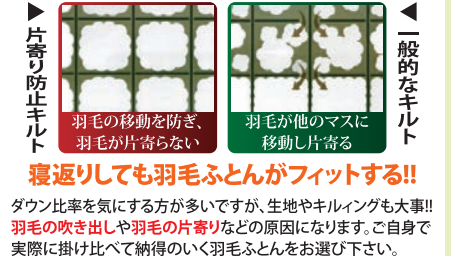

●**ホワイトグース90%羽毛布団**
シングル(150×210cm) 月々**4,500円** 分割金利 ×12回払い (頭金:1,000円) **0円** 金利手数料は当社負担!!

磨き上げられた羽毛布団は、保温力・耐久性が違う!!

側生地:綿100% 中綿:グースダウン90% 1.2kg入 キルト:片寄り防止キルト

真綿

アレルギー体質のお子様でも安心して使えます!!

羽毛布団と同じピンからキリまでございますが、新潟で使うなら中綿1kg入れの**真綿掛け布団**をお勧めしております。1年を通じて使え、**ホコリが出ず、ダニも気にならず、アレルギー体質のお子様にも安心**して使えます。さらに、寝返りうっても布団が身体から離れにくいので、体温の高いお子様なら冬もあったか快適!!

赤ちゃんからご使用のお客様も多いです!!

身体から離れない!!
天然の温かさがあなたを冷えから守ります。見てくださいの**フィット性!!**

ホコリが少なく衛生的
真綿は、綿ほこりが出ないのももちろんの事、ホコリやチリを寄せ付けにくい性質があります。また**抗菌消臭効果**もあるので、雑菌・ダニなどの繁殖を抑えつつも衛生的です。**アトピーの方にも効果大!!**

美肌&リラックス効果
真綿の主成分はアミノ酸。皮膚細胞を活性化させ、肌をみずみずしく、さらに、真綿を触ってもらいながら脳波を測定した結果、**怒りや悲しみを緩和**させ、**喜びやリラックス状態**にするため、不眠症の方にもおススメしております。