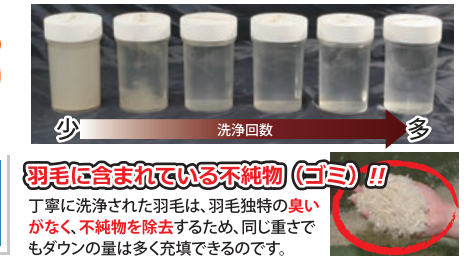

2 **《安さのため》だけに省かれる可能性も!?**
長く使えて安心、清潔な羽毛に!!
国内基準の2倍の透明度になるまで洗浄

3 **独自の片寄り防止キルト採用**
長く使っても羽毛が片寄らない
寝返りのたびに羽毛が動くようでは**ダメ!!**